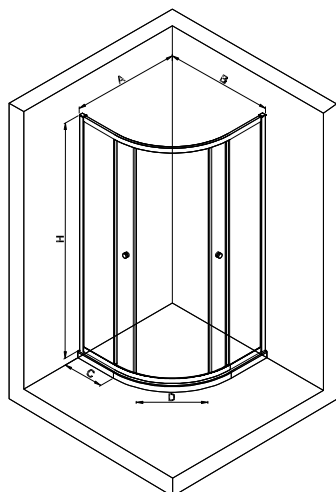

Kabin+tálca: ~~83 400 Ft~~ helyett 69 900 Ft

Kabin+folyóka: ~~78 700 Ft~~ helyett 69 900 Ft

Ambon frost

80×80×190 cm 47 900 Ft

90×90×190 cm 47 900 Ft

EGYÜTT OLCSÓBB!

OSKAR 80-90x80-90x16 cm zuhanytálca 35 500 Ft

CONFLUO Premium Line 550 folyóka 30 200 Ft

Kabin+tálca: ~~83 400 Ft~~ helyett 69 900 Ft

Kabin+folyóka: ~~78 700 Ft~~ helyett 69 900 Ft

A	B	C	D	H
800 mm	800 mm	250 mm	430 mm	1900 mm
900 mm	900 mm	350 mm	530 mm	1900 mm

- Könnyű szerelhetőség
- Erősített, fényes alu profilok
- Üvegvastagság 5 mm
- Állítható profilok a falhoz rögzítésnél:
80: (78-80 cm) x (78-80 cm)
90: (88-90 cm) x (88-90 cm)
- Mágnesesen záródó ajtók
- Víz záró profilok
- Elegáns króm alkatrészek
- Tartós, krómozott fogantyú
- Dupla görgők
- Rugós kivitelű alsó görgők
- Mindkét oldali sarokba szerelhető
- Nagy ajtónyílás:
80: 43 cm
90: 53 cm

A	B	C	D	H
800 mm	800 mm	250 mm	430 mm	1900 mm
900 mm	900 mm	350 mm	530 mm	1900 mm